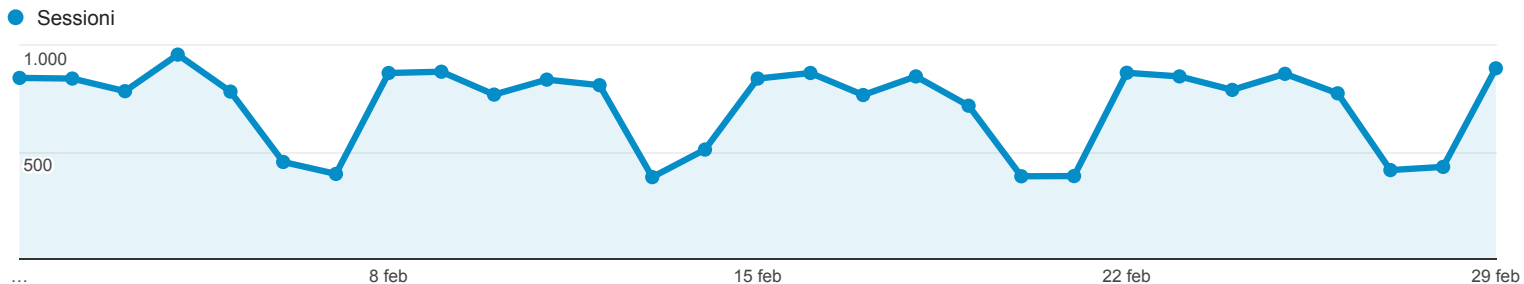

01 feb 2016 - 29 feb 2016

Panoramica del pubblico

Tutti gli utenti
100,00% Sessioni

Panoramica

Sessioni
20.823

Utenti
14.309

Visualizzazioni di pagina
82.610

Pagine/sessione
3,97

Durata sessione media
00:02:57

Frequenza di rimbalzo
40,67%

% nuove sessioni
56,20%

New Visitor Returning Visitor

Lingua	Sessioni	% Sessioni
1. it	11.531	55,38%
2. it-it	8.325	39,98%
3. en-us	334	1,60%
4. en	83	0,40%
5. en-gb	77	0,37%
6. bg-bg	47	0,23%
7. de-de	42	0,20%
8. es	36	0,17%
9. fr	33	0,16%
10. fr-fr	30	0,14%