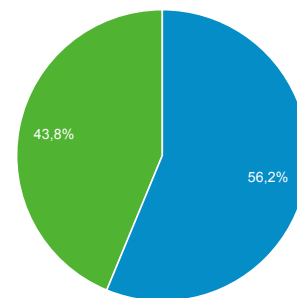

01 feb 2016 - 29 feb 2016

Panoramica del pubblico

Tutti gli utenti
100,00% Sessioni

Panoramica

Sessioni
20.823

Utenti
14.309

Visualizzazioni di pagina
82.610

Pagine/sessione
3,97

Durata sessione media
00:02:57

Frequenza di rimbalzo
40,67%

% nuove sessioni
56,20%

New Visitor Returning Visitor

Lingua	Sessioni	% Sessioni
1. it	11.531	55,38%
2. it-it	8.325	39,98%
3. en-us	334	1,60%
4. en	83	0,40%
5. en-gb	77	0,37%
6. bg-bg	47	0,23%
7. de-de	42	0,20%
8. es	36	0,17%
9. fr	33	0,16%
10. fr-fr	30	0,14%