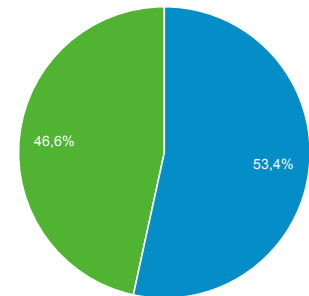

01 ott 2016 - 31 ott 2016

Panoramica del pubblico

Tutti gli utenti
100,00% Sessioni

Panoramica

New Visitor Returning Visitor

Lingua	Sessioni	% Sessioni
1. it	13.863	58,57%
2. it-it	8.899	37,60%
3. en-us	399	1,69%
4. en-gb	55	0,23%
5. fr	40	0,17%
6. de	39	0,16%
7. es	37	0,16%
8. en	36	0,15%
9. de-de	27	0,11%
10. fr-fr	27	0,11%