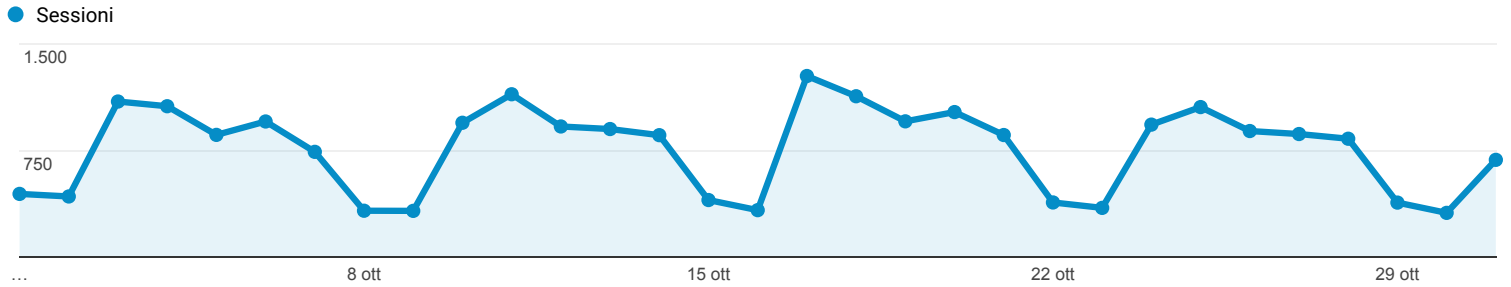

01 ott 2016 - 31 ott 2016

Panoramica del pubblico

Tutti gli utenti
100,00% Sessioni

Panoramica

New Visitor Returning Visitor

Lingua	Sessioni	% Sessioni
1. it	13.863	58,57%
2. it-it	8.899	37,60%
3. en-us	399	1,69%
4. en-gb	55	0,23%
5. fr	40	0,17%
6. de	39	0,16%
7. es	37	0,16%
8. en	36	0,15%
9. de-de	27	0,11%
10. fr-fr	27	0,11%