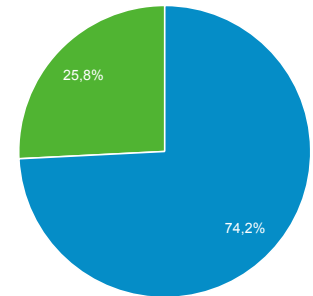

Panoramica del pubblico

Tutti gli utenti
100,00% Utenti

1 dic 2017 - 31 dic 2017

Panoramica

■ New Visitor ■ Returning Visitor

Lingua	Utenti	% Utenti
1. it	11.371	54,67%
2. it-it	7.380	35,48%
3. en-us	1.235	5,94%
4. fr-fr	256	1,23%
5. en-gb	140	0,67%
6. fr	43	0,21%
7. de	36	0,17%
8. de-de	34	0,16%
9. pt-br	31	0,15%
10. es	30	0,14%