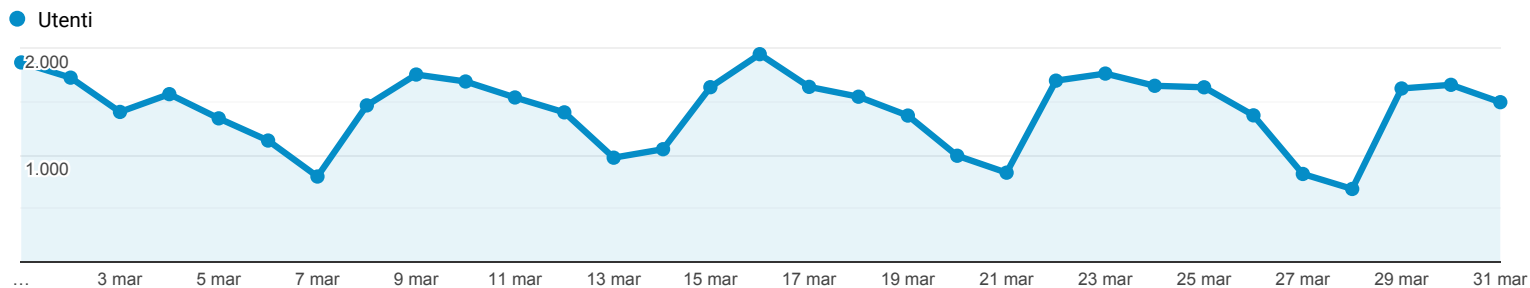

Panoramica del pubblico

Tutti gli utenti
100,00% Utenti

1 mar 2021 - 31 mar 2021

Panoramica

Utenti

30.390

Nuovi utenti

23.732

Sessioni

52.264

Numero di sessioni per utente

1,72

Visualizzazioni di pagina

244.746

Pagine/sessione

4,68