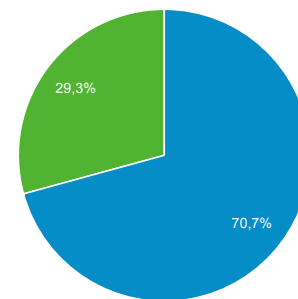

Panoramica del pubblico

Tutti gli utenti
100,00% Utenti

1 mar 2021 - 31 mar 2021

Panoramica

Utenti

30.390

Nuovi utenti

23.732

Sessioni

52.264

Numero di sessioni per utente

1,72

Visualizzazioni di pagina

244.746

Pagine/sessione

4,68

Durata sessione media

00:01:59

Frequenza di rimbalzo

16,50%

■ New Visitor ■ Returning Visitor

Lingua

Lingua	Utenti	% Utenti
1. it-it	20.376	66,20%
2. it	5.343	17,36%
3. en-us	4.007	13,02%
4. en-gb	289	0,94%
5. zh-cn	88	0,29%
6. fr-fr	67	0,22%
7. en	55	0,18%
8. pt-br	54	0,18%
9. es-es	48	0,16%
10. ja	48	0,16%