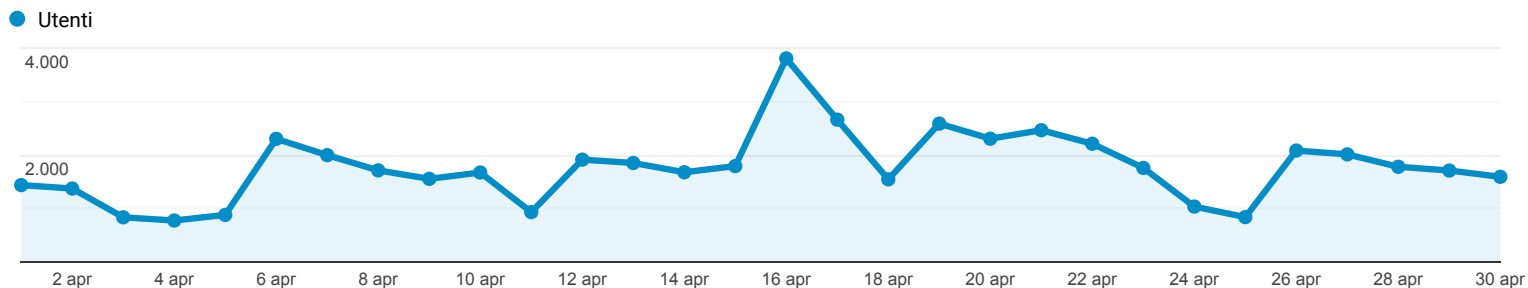

Panoramica del pubblico

Tutti gli utenti
100,00% Utenti

1 apr 2021 - 30 apr 2021

Panoramica

Utenti
36.434

Nuovi utenti
29.323

Sessioni
63.768

Numero di sessioni per utente
1,75

Visualizzazioni di pagina
318.851

Pagine/sessione
5,00

Durata sessione media
00:02:14

Frequenza di rimbalzo
13,54%

New Visitor Returning Visitor

Lingua	Utenti	% Utenti
1. it-it	25.540	68,71%
2. it	6.291	16,93%
3. en-us	3.774	10,15%
4. en-gb	435	1,17%
5. es-es	99	0,27%
6. fr-fr	98	0,26%
7. de-de	73	0,20%
8. en	68	0,18%
9. zh-cn	68	0,18%
10. pt-br	61	0,16%