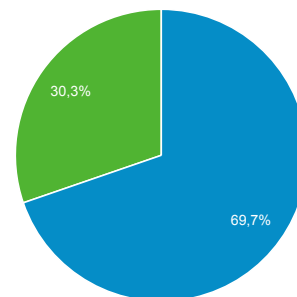

Panoramica del pubblico

Tutti gli utenti
100,00% Utenti

1 apr 2021 - 30 apr 2021

Panoramica

Utenti
36.434

Nuovi utenti
29.323

Sessioni
63.768

Numero di sessioni per utente
1,75

Visualizzazioni di pagina
318.851

Pagine/sessione
5,00

Durata sessione media
00:02:14

Frequenza di rimbalzo
13,54%

New Visitor Returning Visitor

Lingua	Utenti	% Utenti
1. it-it	25.540	68,71%
2. it	6.291	16,93%
3. en-us	3.774	10,15%
4. en-gb	435	1,17%
5. es-es	99	0,27%
6. fr-fr	98	0,26%
7. de-de	73	0,20%
8. en	68	0,18%
9. zh-cn	68	0,18%
10. pt-br	61	0,16%