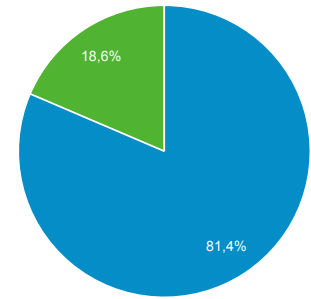

#### Utenti

Utenti  
**223.758**

Nuovi utenti  
**219.728**

Sessioni  
**414.633**

Numero di sessioni per utente  
**1,85**

Visualizzazioni di pagina  
**1.476.604**

Pagine/sessione  
**3,56**

Durata sessione media  
**00:02:59**

Frequenza di rimbalzo  
**49,08%**

■ New Visitor ■ Returning Visitor

| Lingua    | Utenti  | % Utenti |
|-----------|---------|----------|
| 1. it     | 120.603 | 54,00%   |
| 2. it-it  | 89.947  | 40,27%   |
| 3. en-us  | 5.490   | 2,46%    |
| 4. en-gb  | 1.195   | 0,54%    |
| 5. fr-fr  | 599     | 0,27%    |
| 6. fr     | 469     | 0,21%    |
| 7. es     | 428     | 0,19%    |
| 8. de     | 427     | 0,19%    |
| 9. de-de  | 363     | 0,16%    |
| 10. es-es | 311     | 0,14%    |