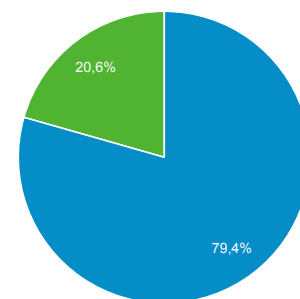

#### Durata sessione media

00:02:33

#### Frequenza di rimbalzo

14,38%

New Visitor Returning Visitor